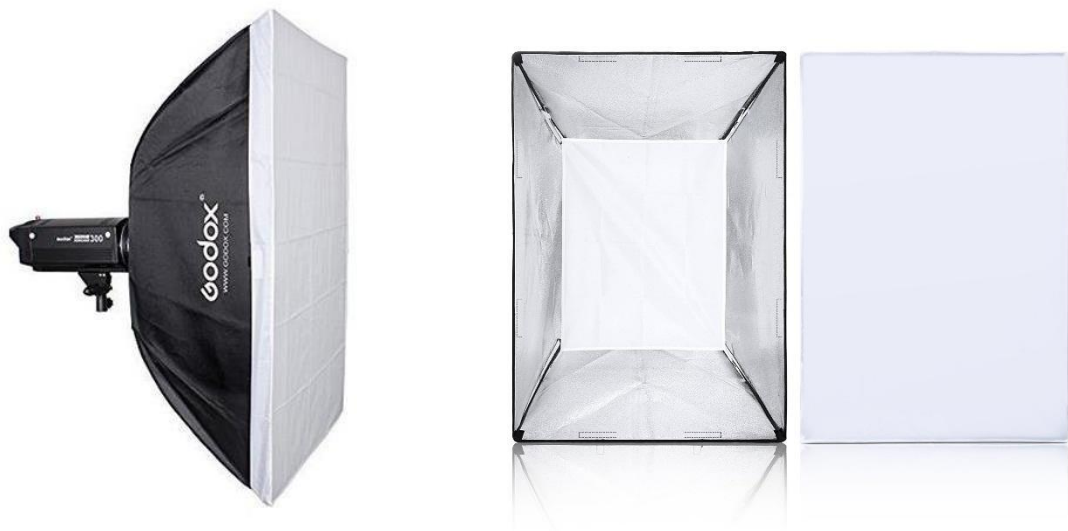

Modificadores para uso con el estudio

Beauty Dish de 42"

Beauty Dish Octagonal de 22"

Deep Parabolic Softbox - RiceBowl 48"

ESPIRAL

FOTO ESTUDIO

Stripbox de 14 x 63"

Softbox de 24 x 35"