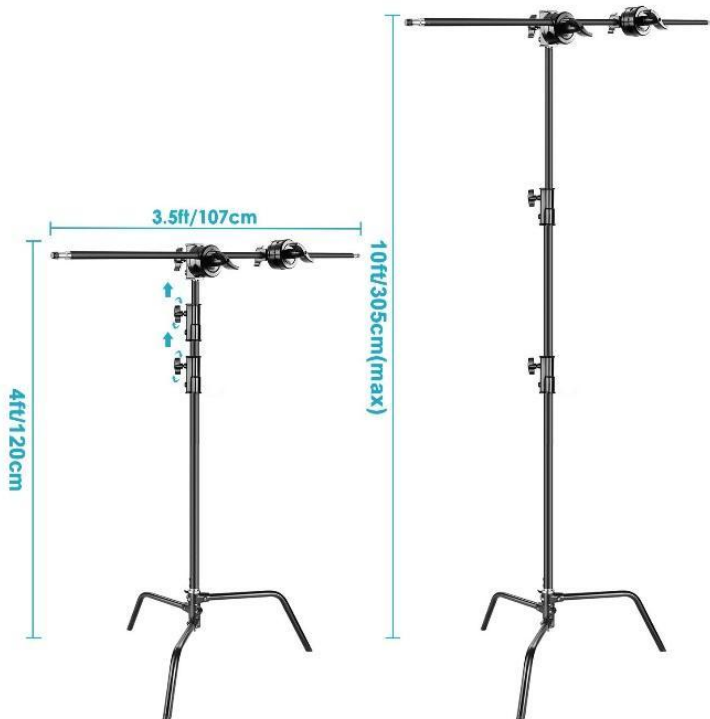

ESPIRAL
FOTO ESTUDIO

Iluminación para fotografía
3 Flash de Estudio Godox MS-300

Iluminación para video
Luces de tungsteno Ikan 300/300/150 w

Pedestales

Pedestales de 1.80 cm

Pedestal con brazo 3 mts (c-stand)

Modificadores para uso con el estudio

Beauty Dish de 42"

Beauty Dish Octagonal de 22"

Deep Parabolic Softbox - RiceBowl 48"

ESPIRAL

FOTO ESTUDIO

Stripbox de 14 x 63"

Softbox de 24 x 35"