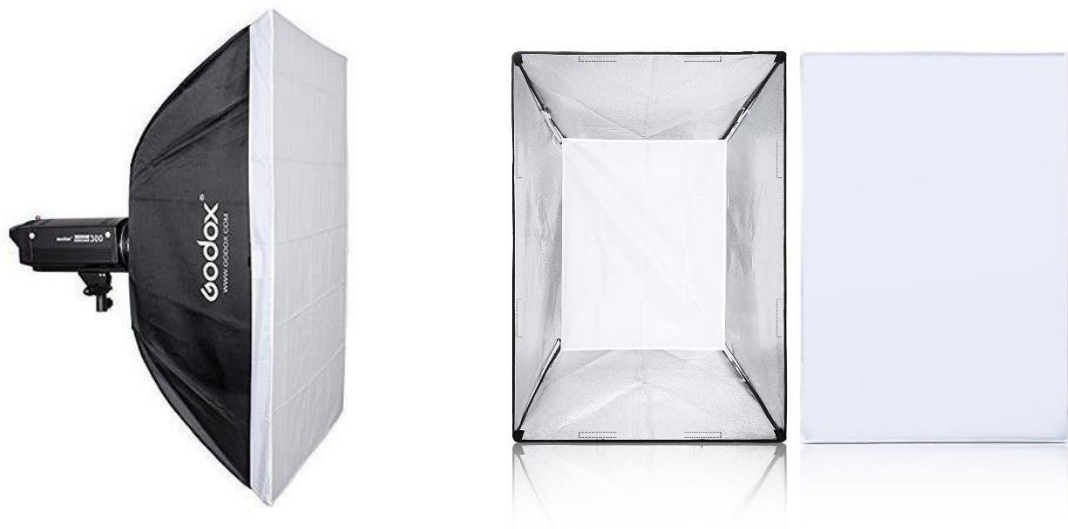

Modificadores para uso con el estudio

Beauty Dish de 42"

Beauty Dish Octagonal de 22"

Deep Parabolic Softbox - RiceBowl 48"

ESPIRAL

FOTO ESTUDIO

Stripbox de 14 x 63"

Softbox de 24 x 35"